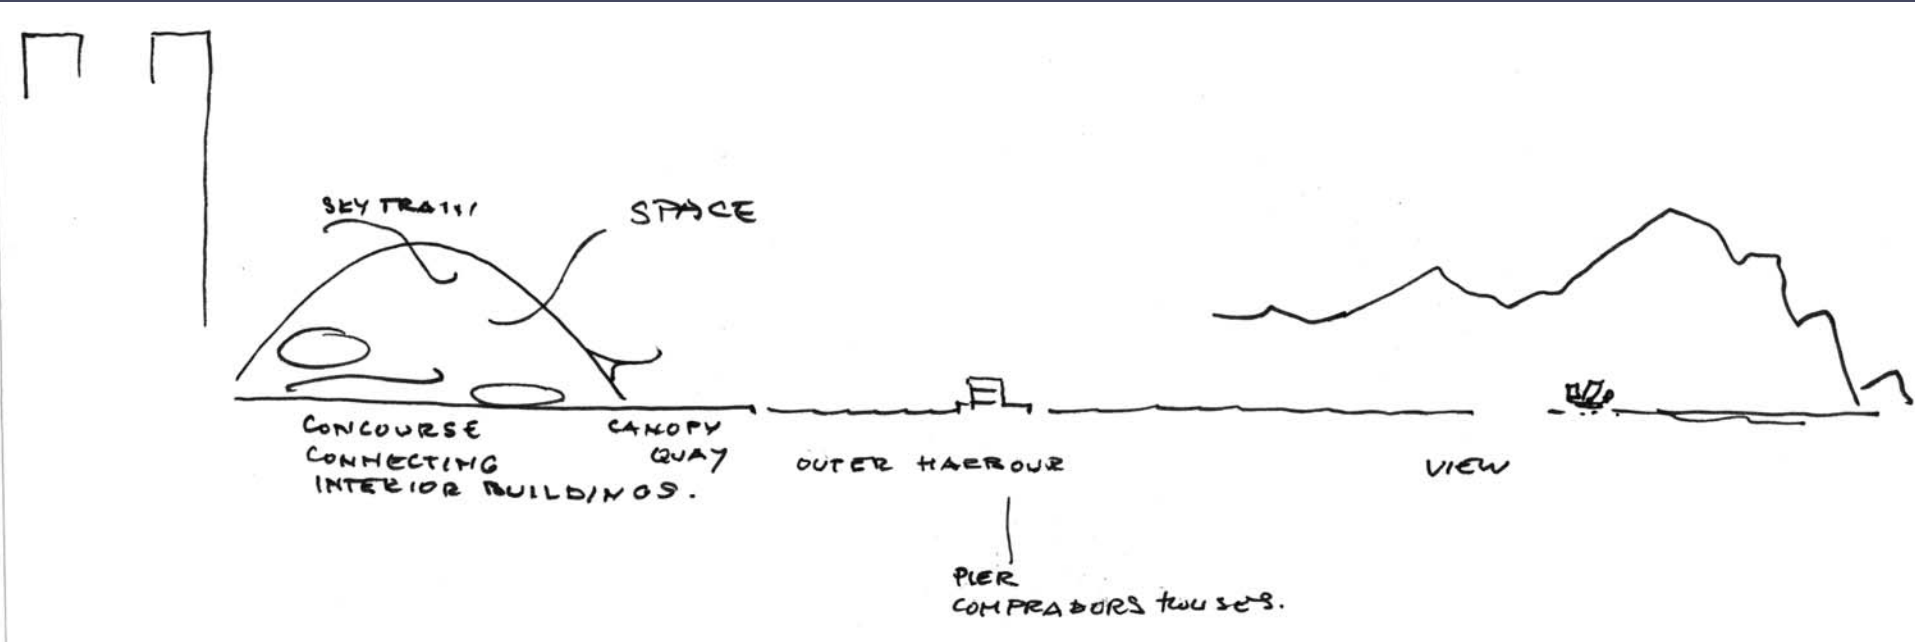

Kowloon Waterfront ontwikkeling

Entertainment district

Architectuurprijsvraag bij TKA
in samenwerking met Grontmij

Een zeer Chinese tegenstelling

Hong Kong is ultra modern en toch geworteld in een sterke Chinese traditie.

可能的未来填海區
POSSIBLE FUTURE RECLAMATION

2.000.000 m2 entertainmentfuncties in een gebouw raakt aan de scheidslijn tussen stad en gebouw.

Verschillende ontwerpmodellen verkennen de schaal en de vormgeving.

**Ontwerpexercities leiden tot
inzicht in de ruimtelijke,
constructieve en
klimatologische condities.
Terugkoppeling met het hele
ontwerpteam optimaliseert onze
hypotheses.**