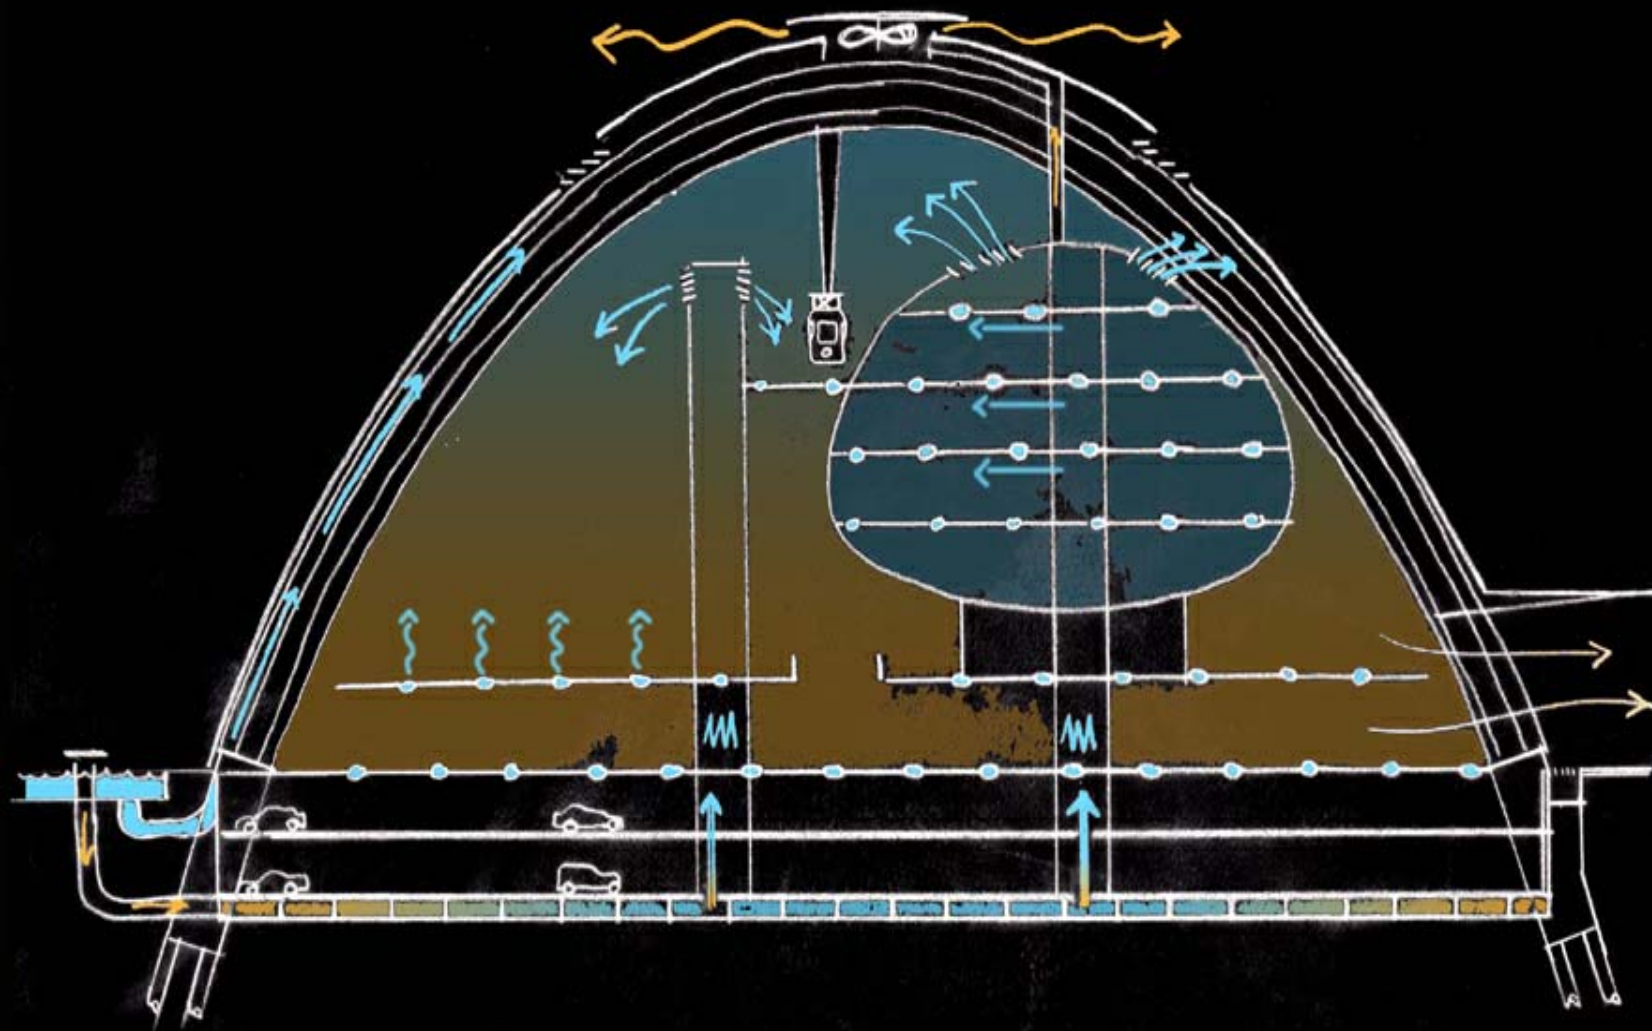

可能的未来填海區
POSSIBLE FUTURE RECLAMATION

2.000.000 m2 entertainmentfuncties in een gebouw raakt aan de scheidslijn tussen stad en gebouw.

Verschillende ontwerpmodellen verkennen de schaal en de vormgeving.

**Ontwerpexercities leiden tot
inzicht in de ruimtelijke,
constructieve en
klimatologische condities.
Terugkoppeling met het hele
ontwerpteam optimaliseert onze
hypotheses.**

Organische interieurs zoeken naar verblijfskwaliteiten tussen gebouw en stad.

Innovatieve koeling en energieopslag minimaliseren het energieverbruik.