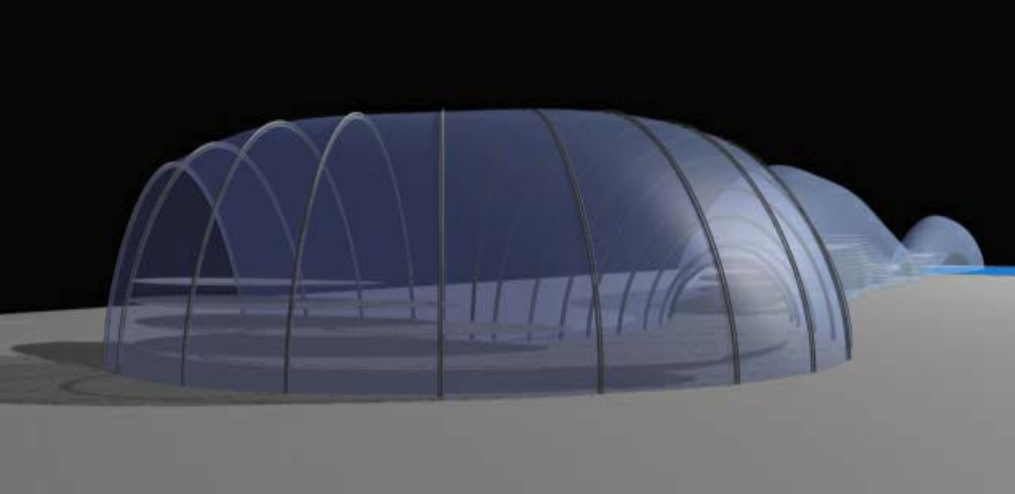

Kowloon Waterfront ontwikkeling

Entertainment district

Architectuurprijsvraag bij TKA
in samenwerking met Grontmij

Een zeer Chinese tegenstelling

Hong Kong is ultra modern en toch geworteld in een sterke Chinese traditie.

可能的未来填海區
POSSIBLE FUTURE RECLAMATION

2.000.000 m2 entertainmentfuncties in een gebouw raakt aan de scheidslijn tussen stad en gebouw.

Verschillende ontwerpmodellen verkennen de schaal en de vormgeving.

**Ontwerpexercities leiden tot
inzicht in de ruimtelijke,
constructieve en
klimatologische condities.
Terugkoppeling met het hele
ontwerpteam optimaliseert onze
hypotheses.**

Organische interieurs zoeken naar verblijfskwaliteiten tussen gebouw en stad.

Innovatieve koeling en energieopslag minimaliseren het energieverbruik.