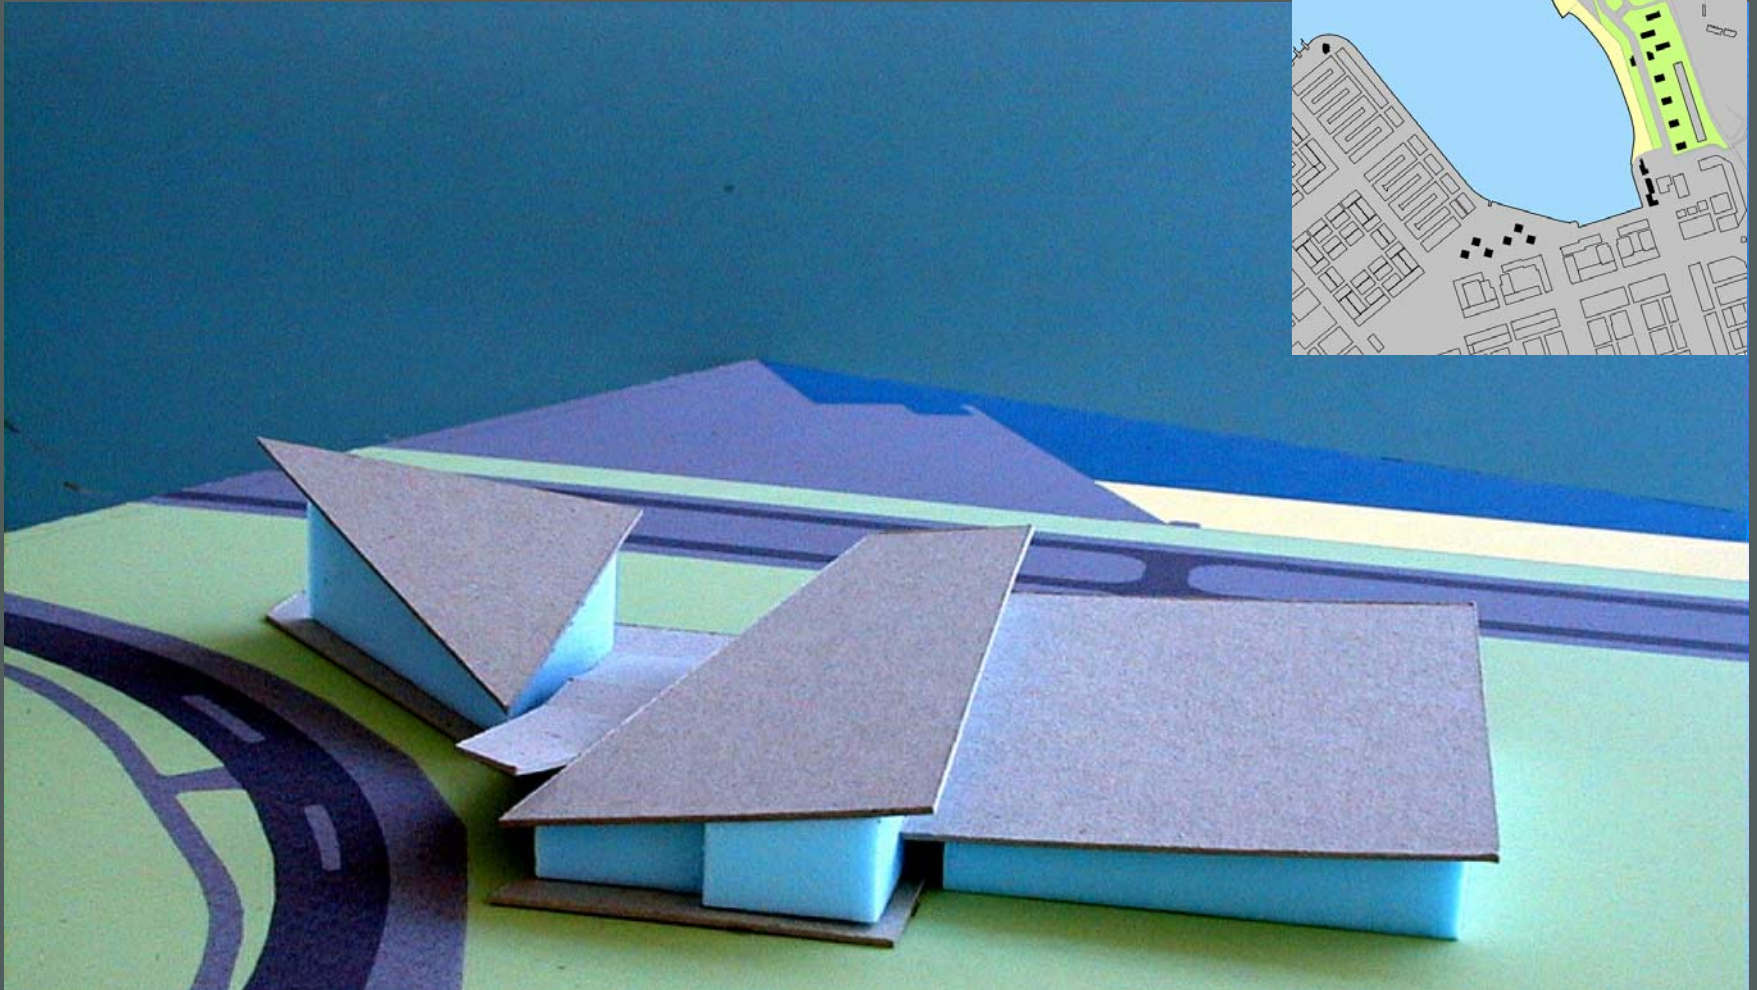

Sportcentrum Bergen Op Zoom

Ontwerp voor een multifunctioneel sportcentrum met openbare trap aan de Bergse Plaat.

Massastudie, Schetsontwerp, Voorlopig Ontwerp, Definitief Ontwerp, Bouwtekeningen, Bouwbegeleiding.

De bijzondere landschappelijke situatie vraag om een behoedzame omgang met de grote bouwmasa.

A wide, modern outdoor staircase with a metal railing, set against a background of a corrugated metal roof and green grass. The staircase is made of light-colored, textured metal plates with circular indentations. The railing consists of a horizontal bar supported by vertical posts. The scene is brightly lit, casting shadows on the steps.

De openbare buitenruimte bood de gelegenheid een ruime trap te gebruiken om de toegang naar het strand maken.