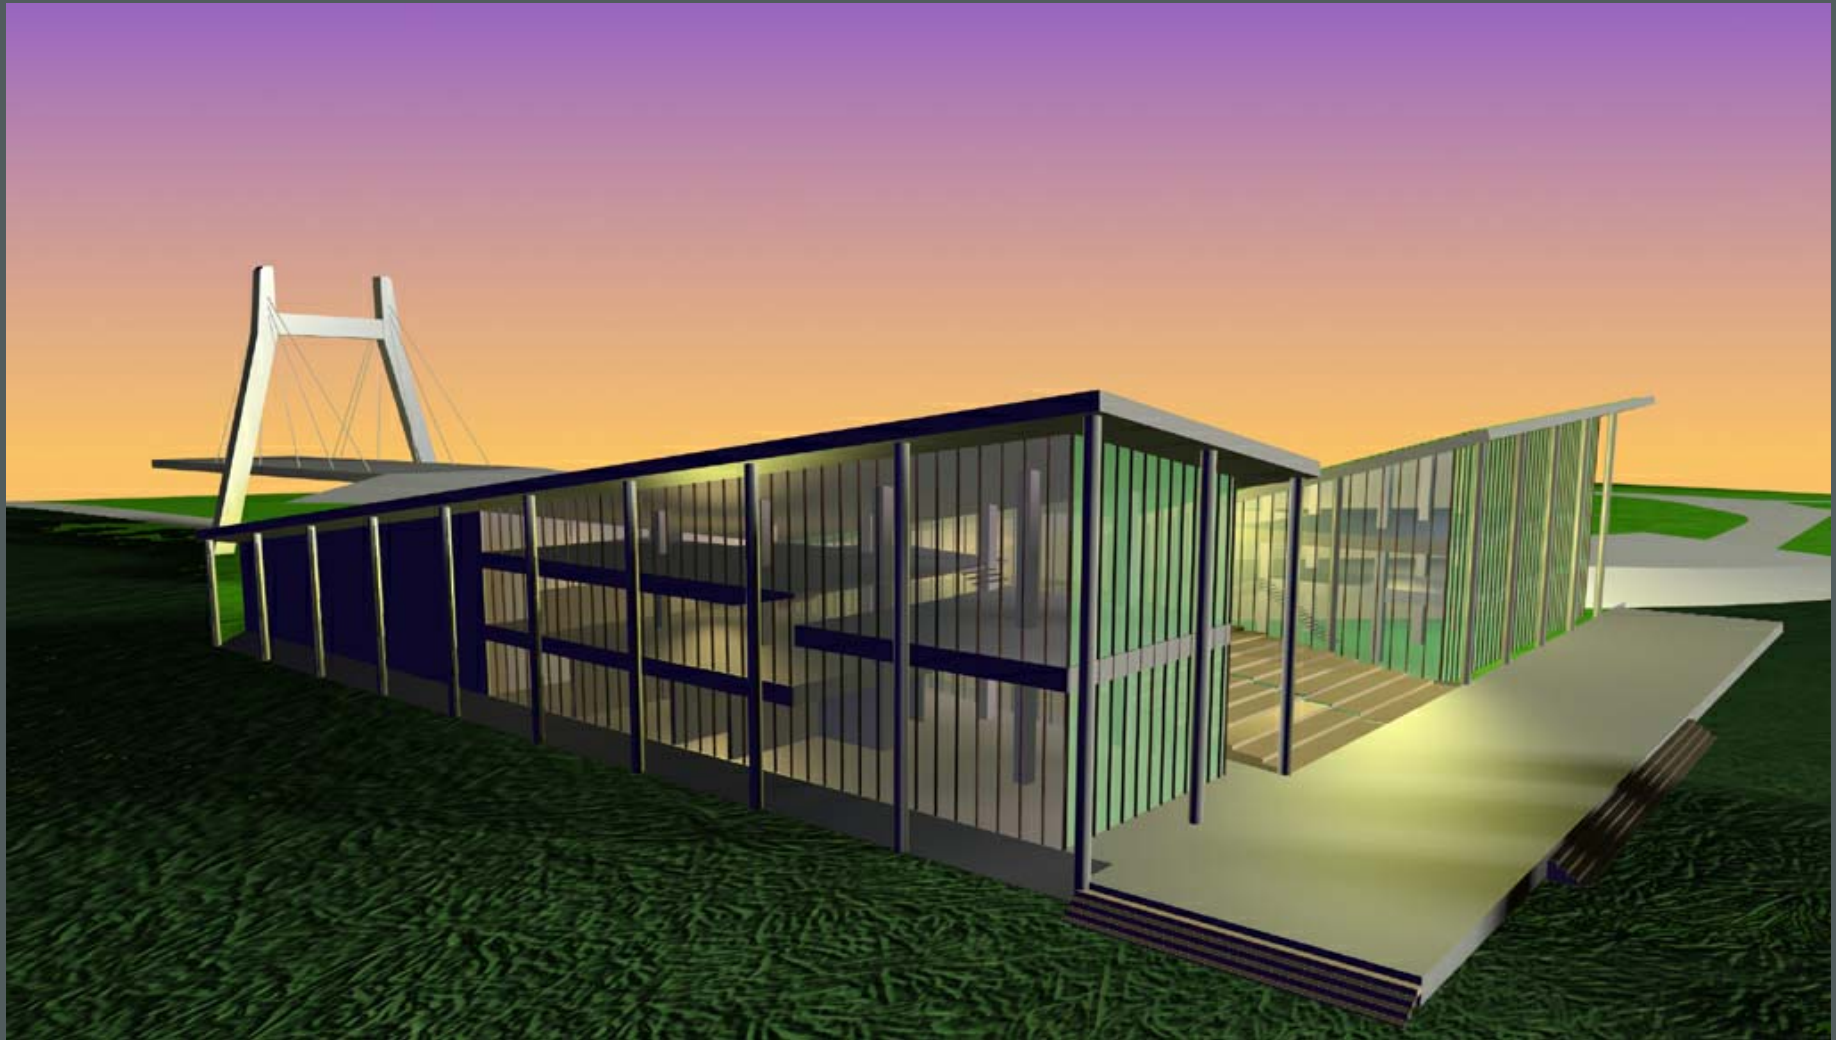

Sportcentrum Bergen Op Zoom

Ontwerp voor een multifunctioneel sportcentrum met openbare trap aan de Bergse Plaat.

Massastudie, Schetsontwerp, Voorlopig Ontwerp, Definitief Ontwerp, Bouwtekeningen, Bouwbegeleiding.

De bijzondere landschappelijke situatie vraag om een behoedzame omgang met de grote bouwmasa.

A wide, modern outdoor staircase with a metal railing, set against a background of a corrugated metal roof and green grass. The staircase is made of light-colored, textured metal plates with circular indentations. The railing consists of a horizontal bar supported by vertical posts. The scene is brightly lit, casting shadows on the steps.

De openbare buitenruimte bood de gelegenheid een ruime trap te gebruiken om de toegang naar het strand maken.